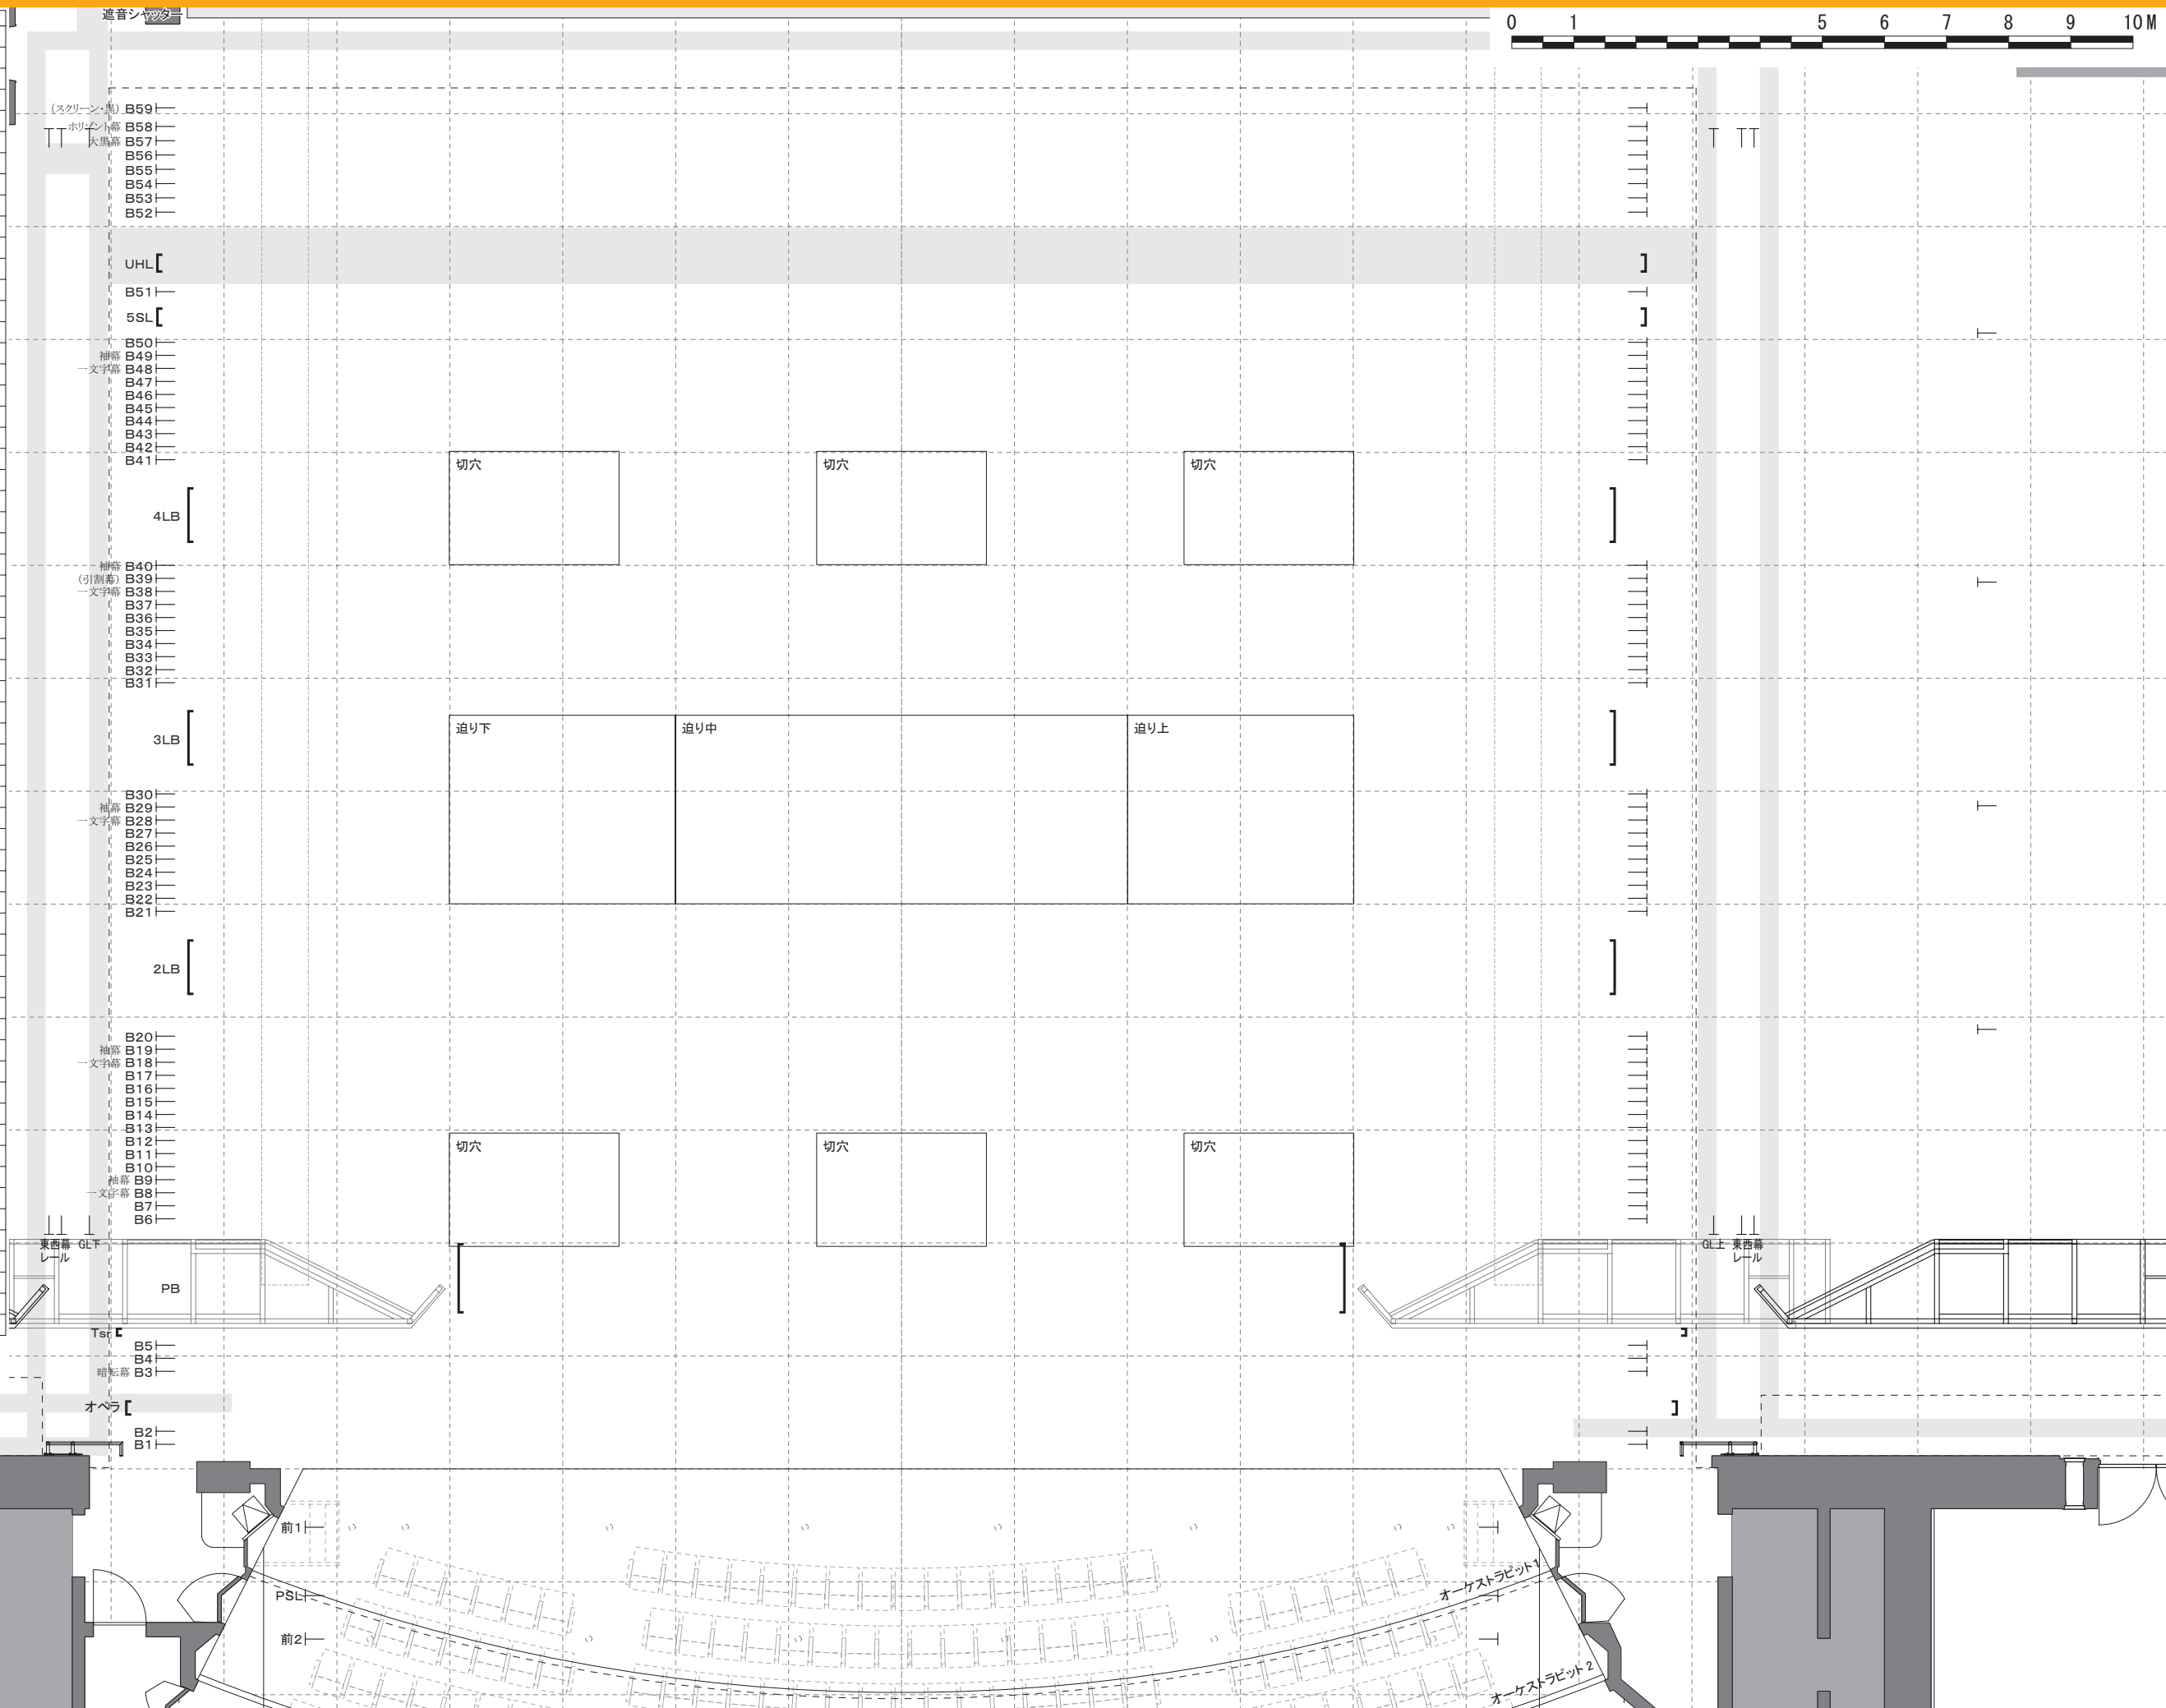

機器名称	位置
B59	バトン59 (スクリーン・黒) 21,900
B58	バトン58 ホリゾント幕 21,600
B57	バトン57 大黒幕 21,365
B56	バトン56 21,135
B55	バトン55 20,905
B54	バトン54 20,670
B53	バトン53 20,450
B52	バトン52 20,220
B51	バトン51 18,930
B50	バトン50 18,115
B49	バトン49 袖幕 17,910
B48	バトン48 一文字幕 17,695
B47	バトン47 17,490
B46	バトン46 17,280
B45	バトン45 17,060
B44	バトン44 16,855
B43	バトン43 16,645
B42	バトン42 16,435
B41	バトン41 16,225
B40	バトン40 袖幕 14,475
B39	バトン39 (引割幕) 14,315
B38	バトン38 一文字幕 14,105
B37	バトン37 13,890
B36	バトン36 13,680
B35	バトン35 13,480
B34	バトン34 13,260
B33	バトン33 13,050
B32	バトン32 12,845
B31	バトン31 12,645
B30	バトン30 10,855
B29	バトン29 袖幕 10,650
B28	バトン28 一文字幕 10,435
B27	バトン27 10,230
B26	バトン26 10,020
B25	バトン25 9,810
B24	バトン24 9,600
B23	バトン23 9,390
B22	バトン22 9,180
B21	バトン21 8,970
B20	バトン20 6,955
B19	バトン19 袖幕 6,750
B18	バトン18 一文字幕 6,545
B17	バトン17 6,330
B16	バトン16 6,125
B15	バトン15 5,910
B14	バトン14 5,700
B13	バトン13 5,490
B12	バトン12 5,280
B11	バトン11 5,070
B10	バトン10 4,860
B9	バトン9 一文字幕 4,650
B8	バトン8 袖幕 4,440
B7	バトン7 4,235
B6	バトン6 4,020
B5	バトン5 1,920
B4	バトン4 1,720
B3	バトン3 暗転幕 1,520
オペラ	オペラカーテン 1,095
B2	バトン2 595
B1	バトン1 390
前1	前舞台バトン1 (仮設) -935
前2	前舞台バトン2 (仮設) -2,795

※ バトン位置の数値は、プロセニウム状態での舞台端からの吊りワイヤまでの距離です。