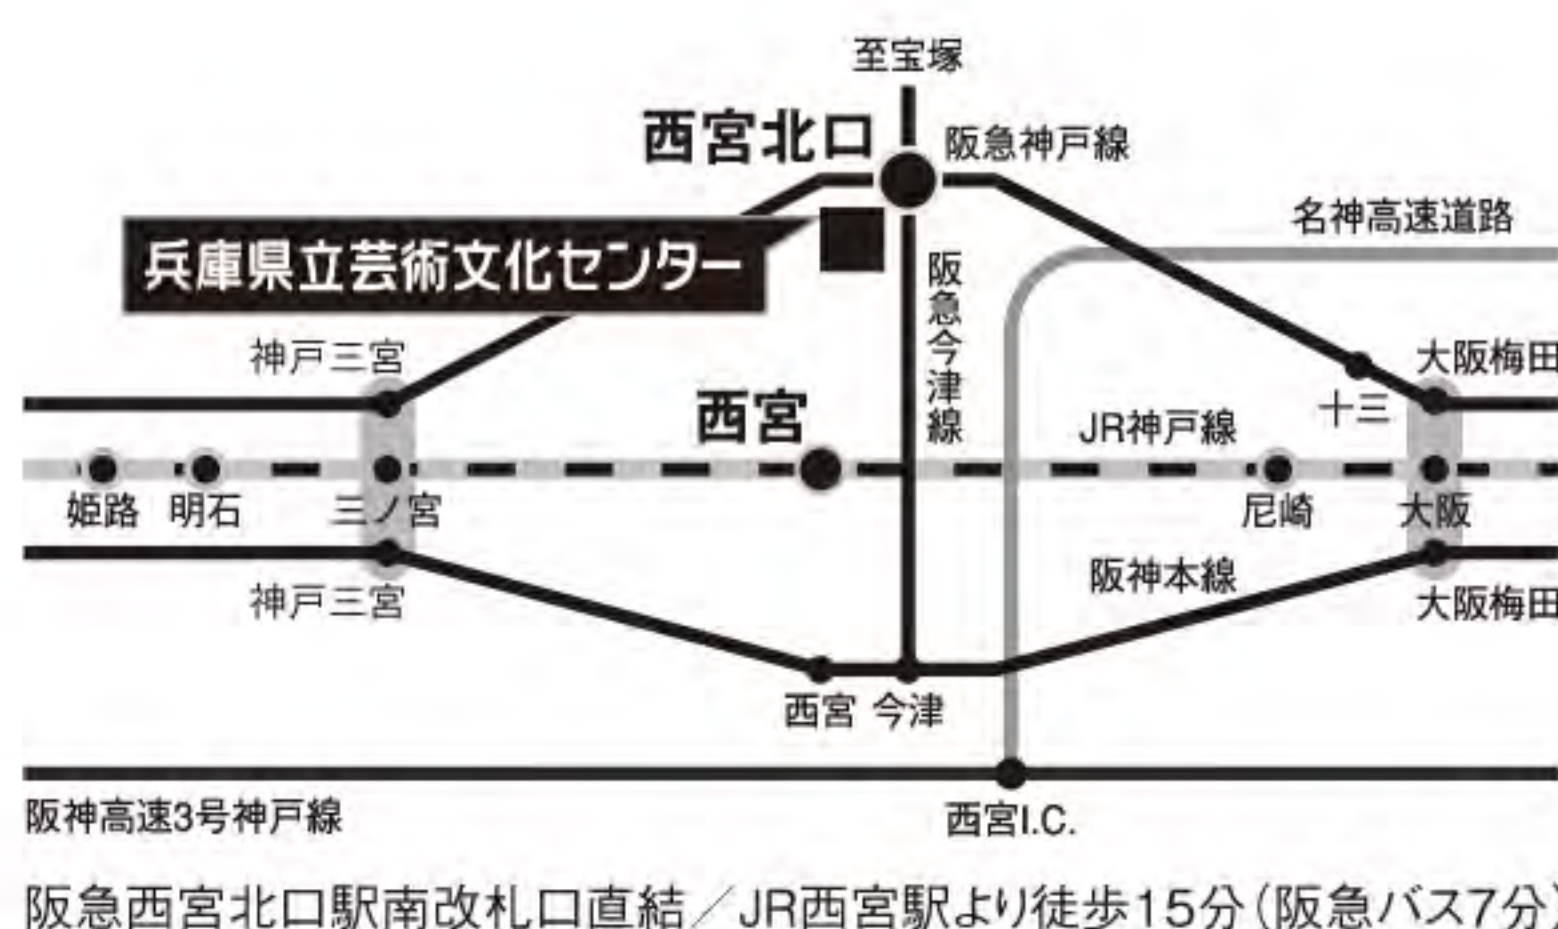

音楽朗読劇「愛しいクレアへ—冷蔵庫のうえの人生—」

9月26日(土)3:00pm 27日(日)2:00pm

演出:須藤黄英

出演:一路真輝 藤野涼子

ピアノ演奏:林 正樹

2020年

8/29(土)

1:00pm開演

5:00pm開演

開場は
各回開演
45分前

料金:7,000円(全席指定・税込)

兵庫県立芸術文化センター 阪急 中ホール