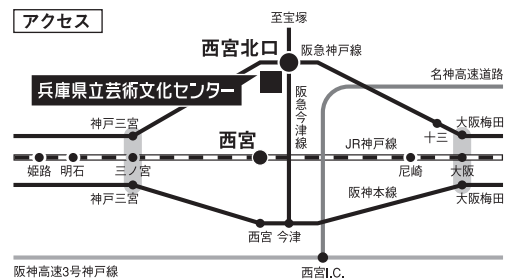

桂小文枝

かつら こぶんし

本名：立入勉三 (たちいり べんぞう)

生年月日：1951年1月5日

出身：大阪市城東区

1969年、五代目桂文枝(当時・桂小文枝)に入門。人気テレビ番組『ヤングおー!おー!』では月亭八方、四代目林家小染、桂文珍とともに「ザパンダ」として活躍。また、『プロポーズ大作戦』の“愛のキューピット”としても全国にその名が知られる。2019年3月、四代桂小文枝を襲名。

『有馬グランドホテル』の日帰り入浴券が当たる!!

2020年4月~2021年3月開催の落語会3公演にお越しいただいた方の中から、抽選でペア10組様に有馬グランドホテル入浴券をプレゼントいたします!

有馬グランドホテル

検索

応募者全員プレゼント

名湯有馬温泉の「金泉塩」からおいしい塩飴ができました

金泉塩飴

日本でも有数の塩分濃度を誇る、有馬温泉ならではの「金泉」。その源泉から取り出した塩分を使用した、オリジナルの塩飴です。

提供：有馬グランドホテル

※対象公演開催時に、ホワイエに設置する受付に、3公演の入場券をお持ちください。その場で応募券と引き換えいたします。[応募方法等は予告なく変更する場合がございます。予めご了承ください。]※抽選結果は景品の発送をもって代えさせていただきます。※同日時の公演入場券を複数枚お持ちいただいたりも、引き換えはいたしかねます。

アクセス

◎ 阪急 西宮北口駅 南改札口 スグ(連絡デッキで直結)

◎ JR 西宮駅より徒歩15分(阪急バス7分)

※ご来場は、電車・バスなどの公共交通機関をご利用ください。