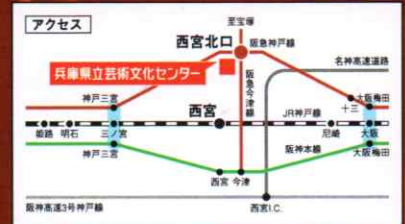

兵庫県立芸術文化センター
神戸女学院小ホール

◎阪急 西宮北口駅 南改札口 スグ(連絡デッキで直結)
◎JR 西宮駅より徒歩15分(阪急バス7分)
※ご来場は、電車・バスなどの公共交通機関をご利用ください。

入場料(全席自由)=4,500円(前売) 5,000円(当日)
※就学前のお子様のご入場はご遠慮下さい。また5歳以上の場合は入場券が必要です。

ソプラノ ● **Ikuko** (寺本 郁子)
フルート&プロデュース ● **Yachiyo** (中村 八千代)
ピアノ ● **Fukko** (高瀬 美紀子) **Hiroyo** (内田 博世) 大塚 紀子 阪本 康生
ライブバンド ● ラ・アルカディア
[P.**Fukko**&**Hiroyo** Vn.**Mibo**&**Nami** Vc.**Kei**&**Kazumi** Kb.**Hiroki** Bn.**Daisuke**]
ダンス ● ダニエル&ユウキ